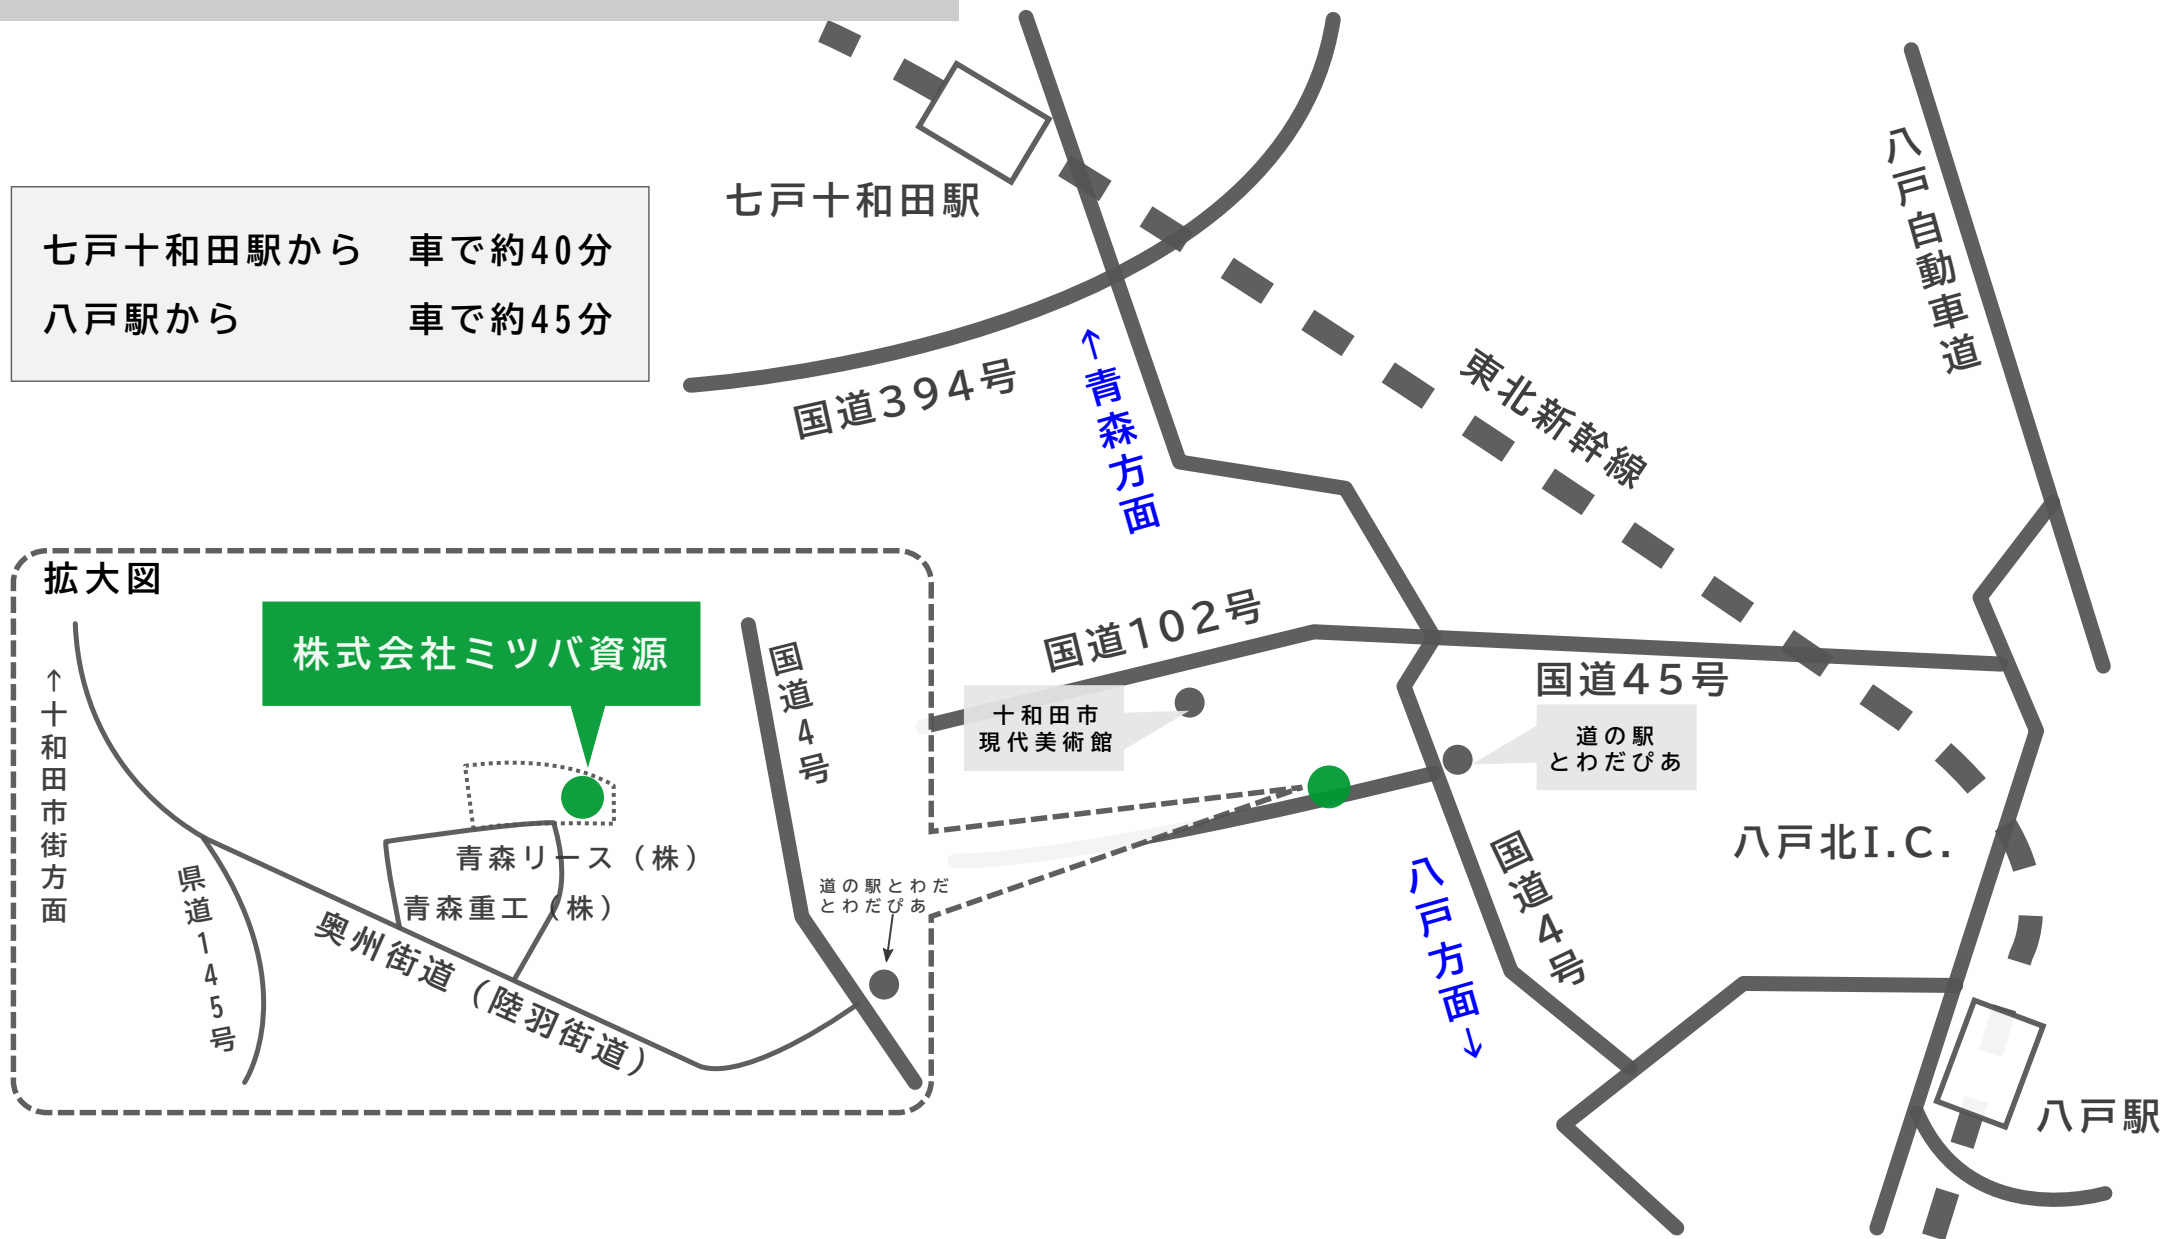

株式会社ミツバ資源 案内図

七戸十和田駅から 車で約40分
八戸駅から 車で約45分

住所：〒034-0051 青森県十和田市大字伝法寺字大窪60-19
電話：0176-28-2033